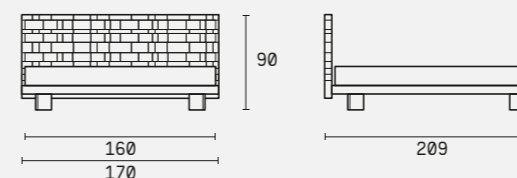

Diverso

Dettagli tecnici Technical details

Struttura: in legno e multistrato, imbottita in poliuretano espanso e rivestita con ovatta e tessuto protettivo accoppiato.
Finiture giroletto: disponibile con rivestimento liscio o con rivestimento con profilo con fettuccia centrale a scelta tra col. grigio, rosso, corda
Caratteristiche: originale lavorazione artigianale realizzata interamente a mano con motivo ad intreccio; realizzabile con ecopelle art. Suede, non sfoderabile

Structure: wood and multilayer, padded with polyurethane and covered with wadding and with bonded protective fabric.
Bedframe finishes: bedframe with plain cover; bedframe with central edgings available with different colours (red, grigio, corda)
Main features: original craft man-working with woven pattern; available with ecoleather art. Suede, not removable