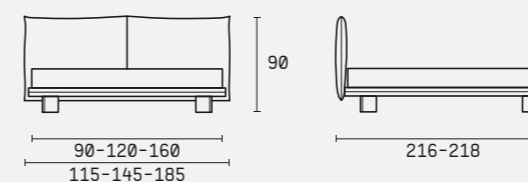

Ego

Dettagli tecnici Technical details

Struttura: in legno e multistrato, imbottita in poliuretano espanso e rivestita con ovatta e tessuto protettivo accoppiato.
Finiture giroletto: disponibile con rivestimento liscio o con rivestimento con profilo con fettuccia centrale a scelta tra col. grigio, rosso, corda
Caratteristiche: testata con imbottitura morbida con doppio cuscino

Variante giroletto "profilo" con fettuccia colorata
 Bedframe "profilo" with coloured edging

Variante giroletto "liscio"
 Bedframe "plain" variant

LETTI CON RETE STRUTTURALE BEDS WITH STRUCTURAL BEDBASE			
Misure disponibili Available measures	SINGOLO SINGLE BED	1 PIAZZA E MEZZA QUEEN-SIZE BED	MATRIMONIALE DOUBLE BED
Giroletto Bedframe	H. 4 SP. 3		
Varianti giroletto Bedframe variants	"profilo" "liscio" ("plain")		
Fuorimisura Tailor made sol.	in larghezza e profondità (su preventivo) width and depth (on demand)		
Accessori Accessories	-		
Sfoderabilità Removable cover	i letti si intendono sfoderabili in tessuto, microfibra ed ecopelle beds covers are removable in fabric, microfiber and ecoléather		