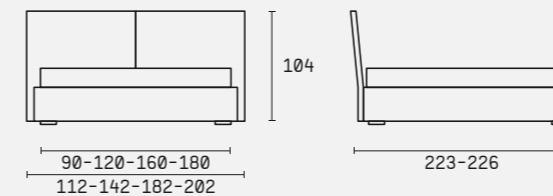

Eros

Dettagli tecnici Technical details

Struttura: in legno e multistrato, imbottita in poliuretano espanso e rivestita con tessuto protettivo accoppiato.
Contenitore: può ospitare il meccanismo a contenitore ad alzata tradizionale e alzata facile (solo nel giroletto H.28).
Caratteristiche: testiera sagomata con taglio centrale, si possono montare tutti i giroletti e tutti i piedini del programma letti.

Structure: wood and multilayer, padded with polyurethane and covered with bonded protective fabric.
Storage bed mechanism: metal opening mechanism 'traditional' and 'easy-lift' (only with bedframe H.28).
Main features: contoured headboard with central opening, available with all bedframes and all feet of bed's program

L'altezza indicata si riferisce al letto con i piedini P101.
The height indicated refers to the bed with feet P101.