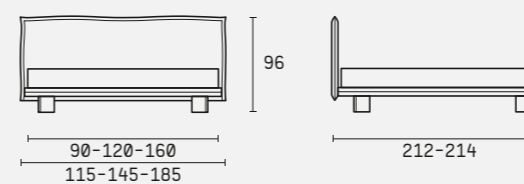

Fuoco

Dettagli tecnici Technical details

Struttura: in legno e multistrato, imbottita in poliuretano espanso e rivestita con ovatta e tessuto protettivo accoppiato.
Finiture giroletto: disponibile con rivestimento liscio o con rivestimento con profilo con fettuccia centrale a scelta tra col. grigio, rosso, corda
Caratteristiche: testata con imbottitura morbida con volant da cm 6

Variante giroletto "profilo" con fettuccia colorata
 Bedframe "profilo" with coloured edging

Variante giroletto "liscio"
 Bedframe "plain" variant

LETTI CON RETE STRUTTURALE BEDS WITH STRUCTURAL BEDBASE			
Misure disponibili Available measures	SINGOLO SINGLE BED	1 PIAZZA E MEZZA QUEEN-SIZE BED	MATRIMONIALE DOUBLE BED
Giroletto Bedframe	H. 4 SP. 3		
Varianti giroletto Bedframe variants	"profilo" "liscio" ("plain")		
Fuorimisura Tailor made sol.	in larghezza e profondità (su preventivo) width and depth (on demand)		
Accessori Accessories	-		
Sfoderabilità Removable cover	i letti si intendono sfoderabili in tessuto, microfibra ed ecopelle beds covers are removable in fabric, microfiber and ecoléather		