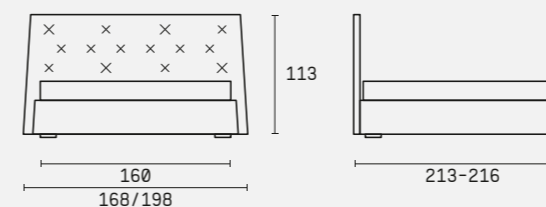

L'altezza indicata si riferisce al letto con i piedi P101.
The height indicated refers to the bed with feet P101.

LETTI CON RETE IN APPOGGIO BEDS WITH SLATTED BEDBASE

Misure disponibili Available measures	MATRIMONIALE DOUBLE BED
Altezza giroletto Bedframe height	H.28 trapezoidale / keystone H.11
Varianti giroletto Bedframe variants	sp.4 sp.7
Contenitori Containers	'C' (tradizionale) solo per / only for H.28 'F' (facile) solo per / only for H.28
Fuorimisura Tailor made sol.	in profondità (su preventivo) depth (on demand)
Accessori Accessories	cuffia coprirete bed-bases cover
Sfoderabilità Removable cover	non sfoderabile not removable

PIEDI FEET		STANDARD STANDARD	VARIANTI VERSIONS	OPTIONAL OPTIONAL						
Altezza giroletto Bedframe height	H. 11	 P107 H. 23 wenghè	 P108 H. 23 bianco	 P109 H. 23 cromato	 P15 H. 16 cromato	 P25 H. 16 brunito	 P17 H. 17 cromato	 P110 H. 16 cromato	 P112 H. 16 brunito	
		H. 28	 P101 H. 5 wenghè	 P102 H. 5 silver	 P103 H. 9 wenghè	 P104 H. 9 silver	 P105 H. 9 wenghè	 P106 H. 9 silver