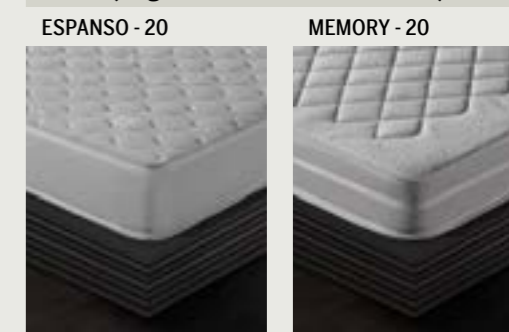

REMBOURRAGE

structure en mousse de polyuréthane à densité variable. Coussins d'assise en mousse de polyuréthane ds. 30 et dos mélangés.

SCHIENALE — BACKREST — DOS

SCHIENALE PIUMA (DI SERIE)

AGATHA

info. pag. 134-135

MATERASSI — MATTRESS— MATELAS

H.14 (larghezza 80 - 120 - 140 - 160)

H.16 (larghezza 80 - 120 - 140 - 160)

H.18 (larghezza 80 - 120 - 140 - 160)

H.20 (larghezza 80 - 120 - 140 - 160)

PIEDINI — FEET — PIEDS

Piedi di serie h. 8 cm in abs col. nero a scomparsa.
Feet h. cm 8 completely hide.
Pieds en abs finition noir h. 8 cm cacher complètement.